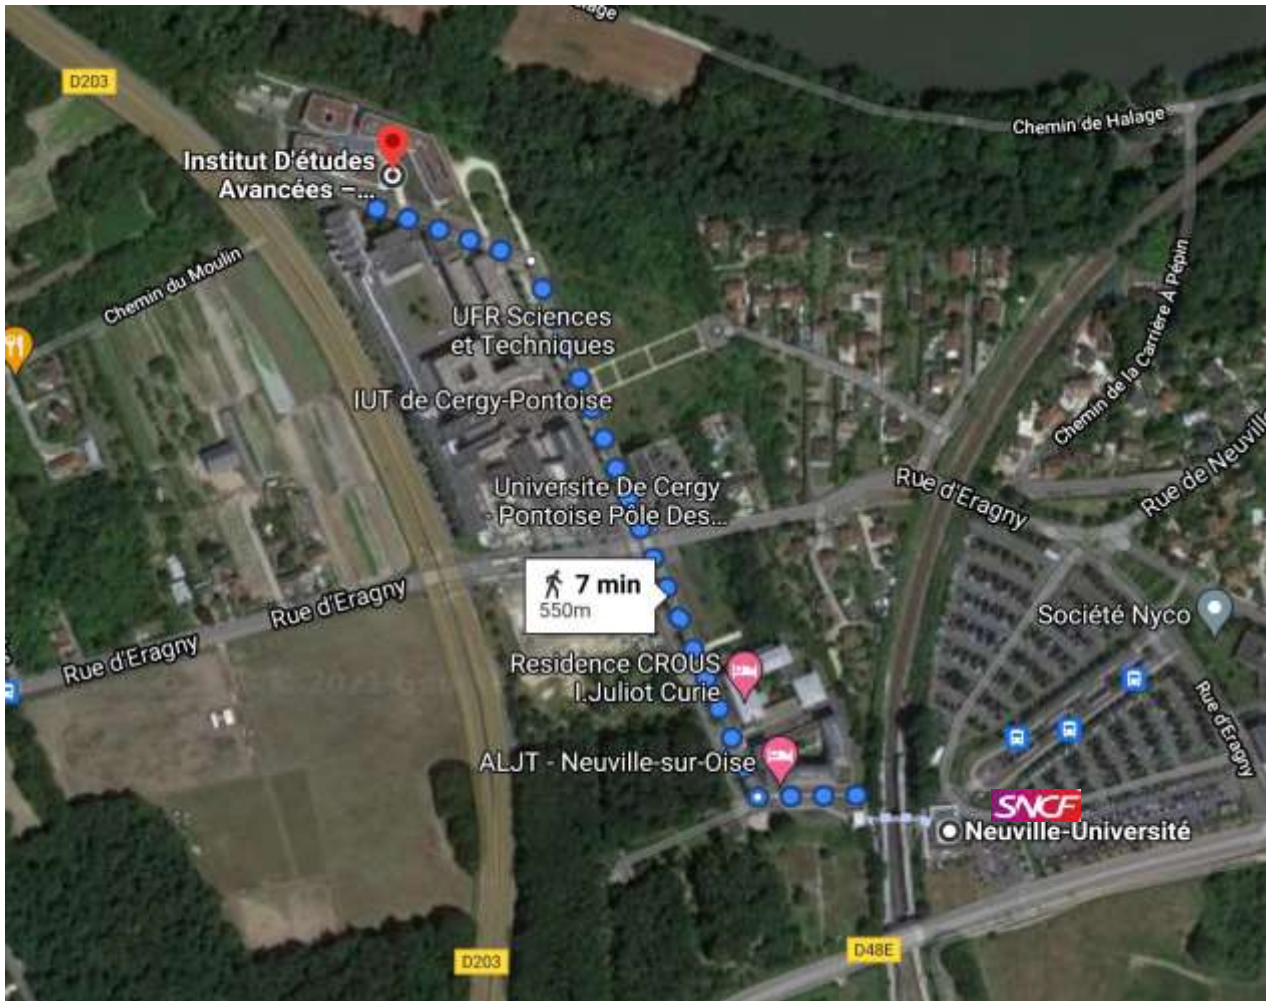

## Maison Internationale de la Recherche – MIR International Research Guesthouse

CY Cergy Paris Université

1, rue Descartes – 95000 NEUVILLE-SUR-OISE

### [From Paris - RER line A](#)

Take RER A (terminus : Cergy-Le-Haut) to Neuville-Université ; « Côté Université » exit

### [From Paris - by train](#)

From Paris Saint-Lazare, take line L (terminus : Cergy-Le-Haut) to Neuville-Université ; « Côté Université » exit

### [From Charles de Gaulle airport](#)

Take the bus 9518 to the terminus Cergy-Préfecture and then RER A - one station to Neuville-Université.